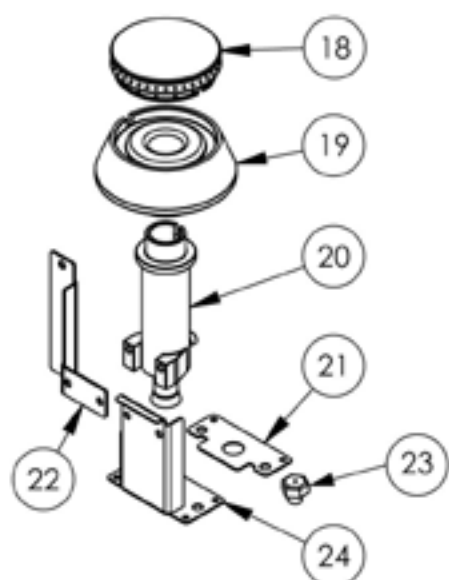

## kuchnia gazowa, 6-palnikowa, 900 mm, 32.5 kW, G30

Kod katalogowy: 999613

Nr części (V nr rys. nr części z rysunku)	Nazwa	Kod
V999613V03-01	Korpus	
V999613V03-02	Termopara 600	C008081
V999613V03-03	Ruszt 360x360	C010247
V999613V03-04	Rura miedziana fi6	
V999613V03-05	Rura miedziana fi10	
V999613V03-06	Termopara 800	C009004
V999613V03-07	Stopka 40x40	C001991
V999613V03-08	Misa lewa	C010248
V999613V03-09	Misa środkowa	
V999613V03-10	Misa prawa	C010248
V999613V03-11	Zawór	C008801
V999613V03-12	Kolektor	
V999613V03-13	Kolano	C009080
V999613V03-14	Pokrętło	C011161
V999613V03-15	Nakrętka	C010733
V999613V03-16	Palnik pilota	C008078
V999613V03-17	Dysza pilota	C010906
V999613V03-18	Korona palnika 3.5kW	C009051
V999613V03-19	Korpus palnika 3.5kW	C009052
V999613V03-20	Inżektor 3.5kW	C009092
V999613V03-21	Wzmocnienie wspornika palnika pionowego	
V999613V03-22	Wspornik pilota 3,5	
V999613V03-23	Dysza palnika 3,5 kw	C007535
V999613V03-24	Wspornik podstawy dyszy	C009079
V999613V03-25	Korona palnika 5kW	C009053
V999613V03-26	Korpus palnika 5kW	C009054
V999613V03-27	Inżektor 5kW	C010161
V999613V03-28	Wspornik pilota 5	C009081
V999613V03-29	Dysza palnika 5 kw	C007536
V999613V03-30	Korona palnika 7kW	C009040
V999613V03-31	Korpus palnika 7kW	C009027
V999613V03-32	Inżektor 7kW	C009168
V999613V03-33	Wspornik pilota 7	
V999613V03-34	Dysza palnika 7 kw	C007537
V999613V03-35	Nie dotyczy tego modelu produktu	
V999613V03-36	Nie dotyczy tego modelu produktu	

Nr części (V nr rys. nr części z rysunku)	Nazwa	Kod
V999613V03-37	Nie dotyczy tego modelu produktu	
V999613V03-38	Nie dotyczy tego modelu produktu	
V999613V03-39	Nie dotyczy tego modelu produktu	
V999613V03-40	Nie dotyczy tego modelu produktu	
V999613V03-41	Nie dotyczy tego modelu produktu	