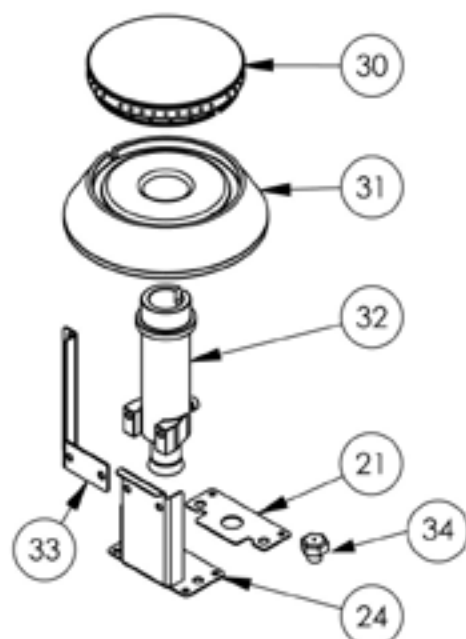

## kuchnia gazowa, 6-palnikowa, 900 mm, 32.5 kW, G30

Kod katalogowy: 999613

Nr części (V nr rys. nr części z rysunku)	Nazwa	Kod
V999613V03-01	Korpus	
V999613V03-02	Termopara 600	C008081
V999613V03-03	Ruszt 360x360	C010247
V999613V03-04	Rura miedziana fi6	
V999613V03-05	Rura miedziana fi10	
V999613V03-06	Termopara 800	C009004
V999613V03-07	Stopka 40x40	C001991
V999613V03-08	Misa lewa	C010248
V999613V03-09	Misa środkowa	
V999613V03-10	Misa prawa	C010248
V999613V03-11	Zawór	C008801
V999613V03-12	Kolektor	
V999613V03-13	Kolano	C009080
V999613V03-14	Pokrętło	C011161
V999613V03-15	Nakrętka	C010733
V999613V03-16	Palnik pilota	C008078
V999613V03-17	Dysza pilota	C010906
V999613V03-18	Korona palnika 3.5kW	C009051
V999613V03-19	Korpus palnika 3.5kW	C009052
V999613V03-20	Inżektor 3.5kW	C009092
V999613V03-21	Wzmocnienie wspornika palnika pionowego	
V999613V03-22	Wspornik pilota 3,5	
V999613V03-23	Dysza palnika 3,5 kw	C007535
V999613V03-24	Wspornik podstawy dyszy	C009079
V999613V03-25	Korona palnika 5kW	C009053
V999613V03-26	Korpus palnika 5kW	C009054
V999613V03-27	Inżektor 5kW	C010161
V999613V03-28	Wspornik pilota 5	C009081
V999613V03-29	Dysza palnika 5 kw	C007536
V999613V03-30	Korona palnika 7kW	C009040
V999613V03-31	Korpus palnika 7kW	C009027
V999613V03-32	Inżektor 7kW	C009168
V999613V03-33	Wspornik pilota 7	
V999613V03-34	Dysza palnika 7 kw	C007537
V999613V03-35	Nie dotyczy tego modelu produktu	
V999613V03-36	Nie dotyczy tego modelu produktu	

Nr części (V nr rys. nr części z rysunku)	Nazwa	Kod
V999613V03-37	Nie dotyczy tego modelu produktu	
V999613V03-38	Nie dotyczy tego modelu produktu	
V999613V03-39	Nie dotyczy tego modelu produktu	
V999613V03-40	Nie dotyczy tego modelu produktu	
V999613V03-41	Nie dotyczy tego modelu produktu	