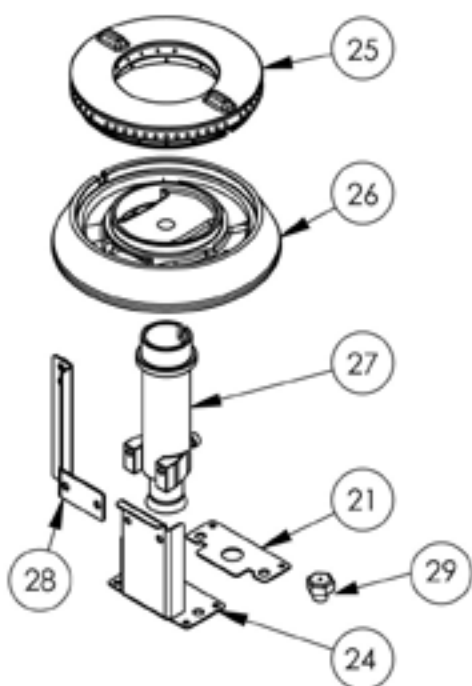

## kuchnia gazowa, 6-palnikowa, 900 mm, 32.5 kW, G30

Kod katalogowy: 999613

Nr części (V nr rys. nr części z rysunku)	Nazwa	Kod
V999613V03-01	Korpus	
V999613V03-02	Termopara 600	C008081
V999613V03-03	Ruszt 360x360	C010247
V999613V03-04	Rura miedziana fi6	
V999613V03-05	Rura miedziana fi10	
V999613V03-06	Termopara 800	C009004
V999613V03-07	Stopka 40x40	C001991
V999613V03-08	Misa lewa	C010248
V999613V03-09	Misa środkowa	
V999613V03-10	Misa prawa	C010248
V999613V03-11	Zawór	C008801
V999613V03-12	Kolektor	
V999613V03-13	Kolano	C009080
V999613V03-14	Pokrętło	C011161
V999613V03-15	Nakrętka	C010733
V999613V03-16	Palnik pilota	C008078
V999613V03-17	Dysza pilota	C010906
V999613V03-18	Korona palnika 3.5kW	C009051
V999613V03-19	Korpus palnika 3.5kW	C009052
V999613V03-20	Inżektor 3.5kW	C009092
V999613V03-21	Wzmocnienie wspornika palnika pionowego	
V999613V03-22	Wspornik pilota 3,5	
V999613V03-23	Dysza palnika 3,5 kw	C007535
V999613V03-24	Wspornik podstawy dyszy	C009079
V999613V03-25	Korona palnika 5kW	C009053
V999613V03-26	Korpus palnika 5kW	C009054
V999613V03-27	Inżektor 5kW	C010161
V999613V03-28	Wspornik pilota 5	C009081
V999613V03-29	Dysza palnika 5 kw	C007536
V999613V03-30	Korona palnika 7kW	C009040
V999613V03-31	Korpus palnika 7kW	C009027
V999613V03-32	Inżektor 7kW	C009168
V999613V03-33	Wspornik pilota 7	
V999613V03-34	Dysza palnika 7 kw	C007537
V999613V03-35	Nie dotyczy tego modelu produktu	
V999613V03-36	Nie dotyczy tego modelu produktu	

Nr części (V nr rys. nr części z rysunku)	Nazwa	Kod
V999613V03-37	Nie dotyczy tego modelu produktu	
V999613V03-38	Nie dotyczy tego modelu produktu	
V999613V03-39	Nie dotyczy tego modelu produktu	
V999613V03-40	Nie dotyczy tego modelu produktu	
V999613V03-41	Nie dotyczy tego modelu produktu	