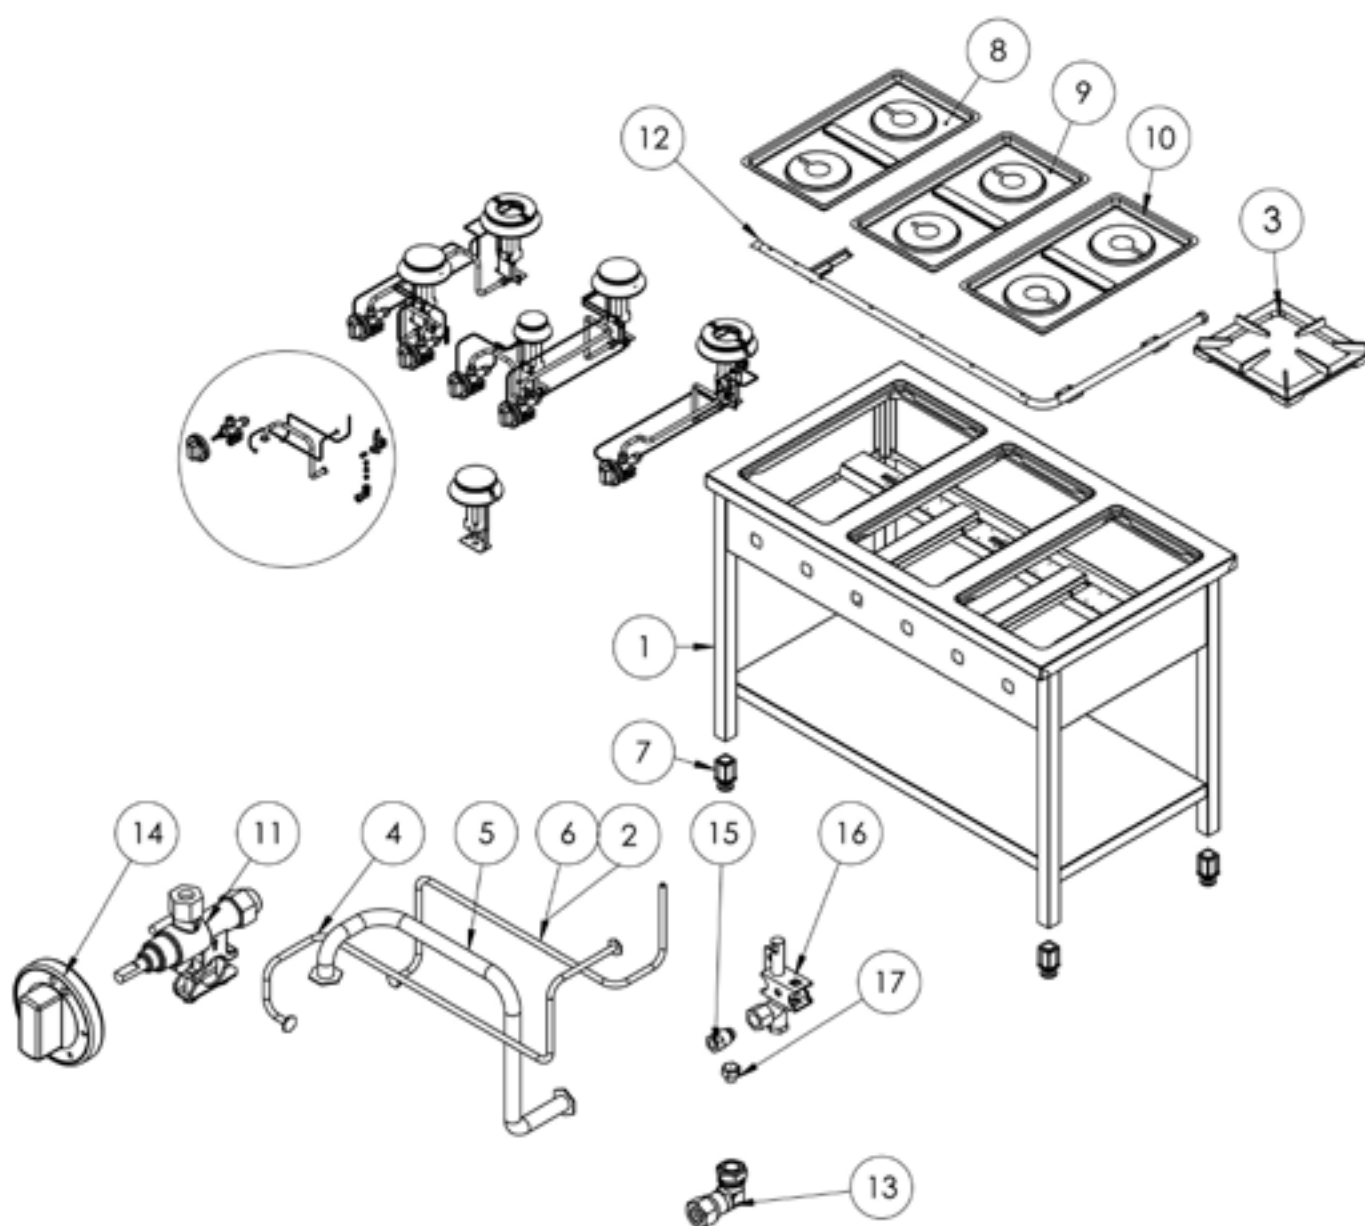

## kuchnia gazowa, 6-palnikowa, 900 mm, 32.5 kW, G30

Kod katalogowy: 999613

Nr części (V nr rys. nr części z rysunku)	Nazwa	Kod
V999613V03-01	Korpus	
V999613V03-02	Termopara 600	C008081
V999613V03-03	Ruszt 360x360	C010247
V999613V03-04	Rura miedziana fi6	
V999613V03-05	Rura miedziana fi10	
V999613V03-06	Termopara 800	C009004
V999613V03-07	Stopka 40x40	C001991
V999613V03-08	Misa lewa	C010248
V999613V03-09	Misa środkowa	
V999613V03-10	Misa prawa	C010248
V999613V03-11	Zawór	C008801
V999613V03-12	Kolektor	
V999613V03-13	Kolano	C009080
V999613V03-14	Pokrętło	C011161
V999613V03-15	Nakrętka	C010733
V999613V03-16	Palnik pilota	C008078
V999613V03-17	Dysza pilota	C010906
V999613V03-18	Korona palnika 3.5kW	C009051
V999613V03-19	Korpus palnika 3.5kW	C009052
V999613V03-20	Inżektor 3.5kW	C009092
V999613V03-21	Wzmocnienie wspornika palnika pionowego	
V999613V03-22	Wspornik pilota 3,5	
V999613V03-23	Dysza palnika 3,5 kw	C007535
V999613V03-24	Wspornik podstawy dyszy	C009079
V999613V03-25	Korona palnika 5kW	C009053
V999613V03-26	Korpus palnika 5kW	C009054
V999613V03-27	Inżektor 5kW	C010161
V999613V03-28	Wspornik pilota 5	C009081
V999613V03-29	Dysza palnika 5 kw	C007536
V999613V03-30	Korona palnika 7kW	C009040
V999613V03-31	Korpus palnika 7kW	C009027
V999613V03-32	Inżektor 7kW	C009168
V999613V03-33	Wspornik pilota 7	
V999613V03-34	Dysza palnika 7 kw	C007537
V999613V03-35	Nie dotyczy tego modelu produktu	
V999613V03-36	Nie dotyczy tego modelu produktu	

Nr części (V nr rys. nr części z rysunku)	Nazwa	Kod
V999613V03-37	Nie dotyczy tego modelu produktu	
V999613V03-38	Nie dotyczy tego modelu produktu	
V999613V03-39	Nie dotyczy tego modelu produktu	
V999613V03-40	Nie dotyczy tego modelu produktu	
V999613V03-41	Nie dotyczy tego modelu produktu	