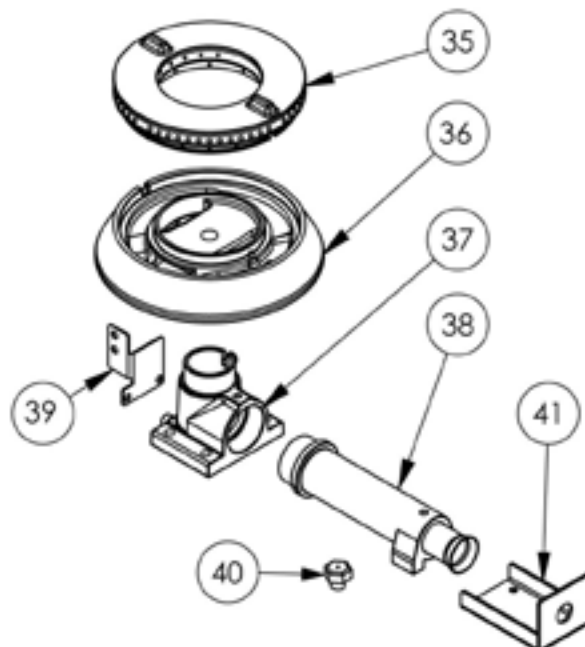

## kuchnia gazowa, 6-palnikowa, 900 mm, 32.5 kW, G30

Kod katalogowy: 999613

Nr części (V nr rys. nr części z rysunku)	Nazwa	Kod
V999613V03-01	Korpus	
V999613V03-02	Termopara 600	C008081
V999613V03-03	Ruszt 360x360	C010247
V999613V03-04	Rura miedziana fi6	
V999613V03-05	Rura miedziana fi10	
V999613V03-06	Termopara 800	C009004
V999613V03-07	Stopka 40x40	C001991
V999613V03-08	Misa lewa	C010248
V999613V03-09	Misa środkowa	
V999613V03-10	Misa prawa	C010248
V999613V03-11	Zawór	C008801
V999613V03-12	Kolektor	
V999613V03-13	Kolano	C009080
V999613V03-14	Pokrętło	C011161
V999613V03-15	Nakrętka	C010733
V999613V03-16	Palnik pilota	C008078
V999613V03-17	Dysza pilota	C010906
V999613V03-18	Korona palnika 3.5kW	C009051
V999613V03-19	Korpus palnika 3.5kW	C009052
V999613V03-20	Inżektor 3.5kW	C009092
V999613V03-21	Wzmocnienie wspornika palnika pionowego	
V999613V03-22	Wspornik pilota 3,5	
V999613V03-23	Dysza palnika 3,5 kw	C007535
V999613V03-24	Wspornik podstawy dyszy	C009079
V999613V03-25	Korona palnika 5kW	C009053
V999613V03-26	Korpus palnika 5kW	C009054
V999613V03-27	Inżektor 5kW	C010161
V999613V03-28	Wspornik pilota 5	C009081
V999613V03-29	Dysza palnika 5 kw	C007536
V999613V03-30	Korona palnika 7kW	C009040
V999613V03-31	Korpus palnika 7kW	C009027
V999613V03-32	Inżektor 7kW	C009168
V999613V03-33	Wspornik pilota 7	
V999613V03-34	Dysza palnika 7 kw	C007537
V999613V03-35	Nie dotyczy tego modelu produktu	
V999613V03-36	Nie dotyczy tego modelu produktu	

Nr części (V nr rys. nr części z rysunku)	Nazwa	Kod
V999613V03-37	Nie dotyczy tego modelu produktu	
V999613V03-38	Nie dotyczy tego modelu produktu	
V999613V03-39	Nie dotyczy tego modelu produktu	
V999613V03-40	Nie dotyczy tego modelu produktu	
V999613V03-41	Nie dotyczy tego modelu produktu	